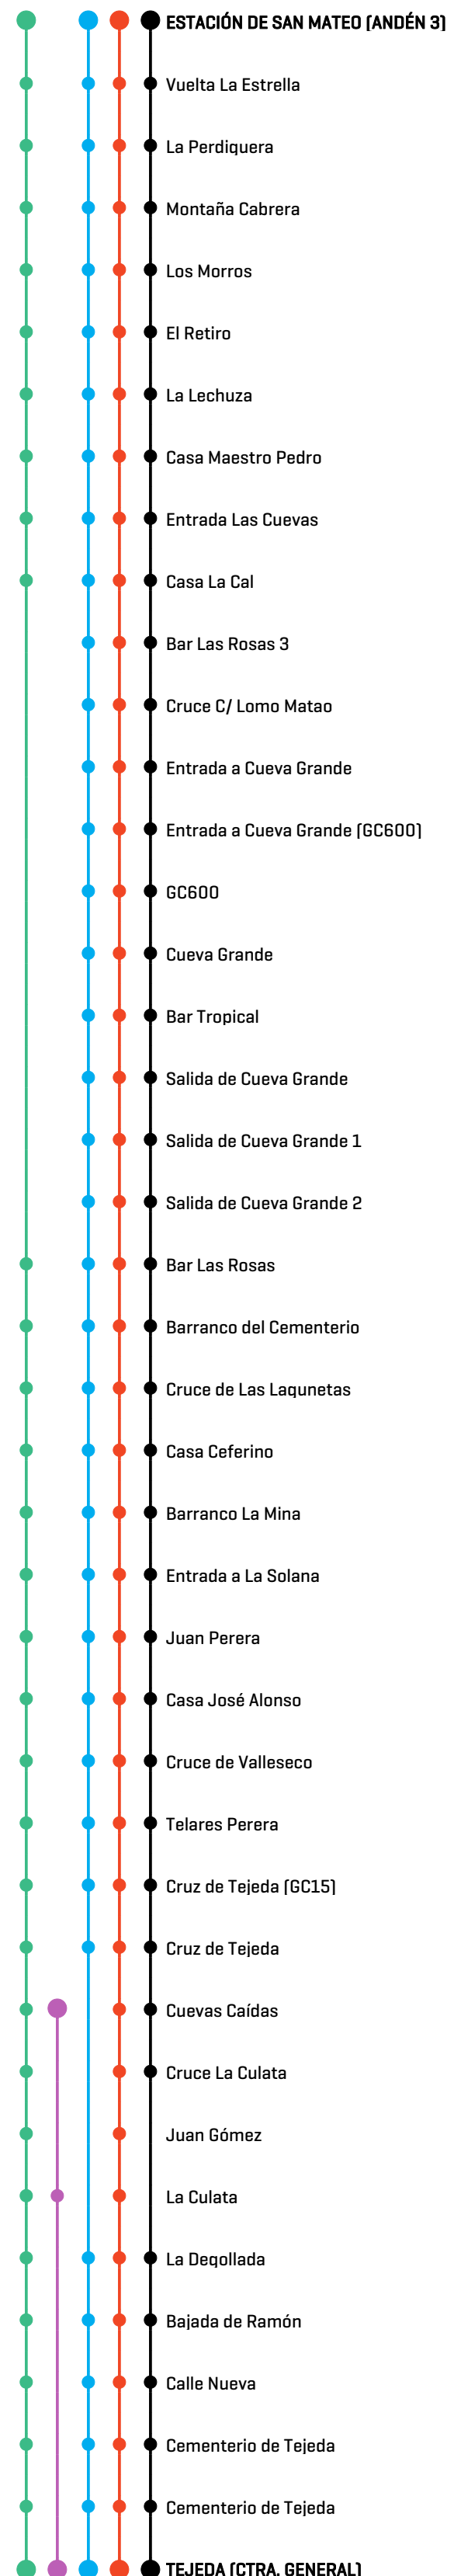

# Línea 305

SAN MATEO

➤ TEJEDA

LUNES A VIERNES  
(ESCOLAR)

LUNES A VIERNES  
(NO ESCOLAR)

SÁBADO  
(LABORABLE)

DOMINGOS Y  
FESTIVOS

FROM MONDAY TO  
FRIDAY - SCHOOL  
SEASONS

10:30

10:30

10:30

12:30

12:30

12:30

14:10

14:10

14:00

15:10

16:00

16:00

16:00

16:00

20:00

20:00

20:00

- Desde San Mateo. Por Cueva Grande - La Culata.
- Desde San Mateo. Por Cueva Grande - La Variante.
- Desde Cuevas Caidas. Por La Culata. TAXI\_GUAGUA.
- Desde San Mateo. Por La Culata.