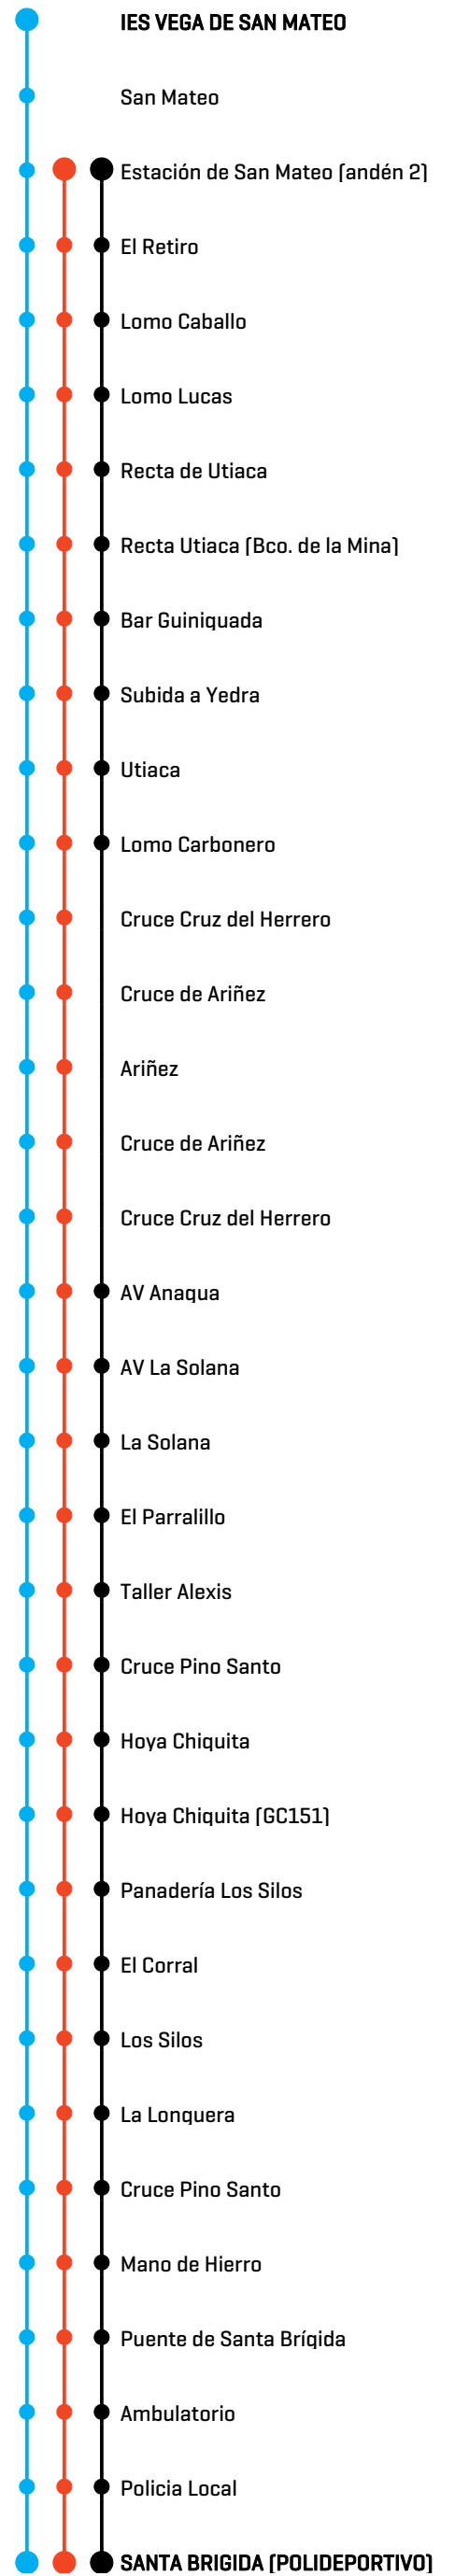

# Línea 306

SAN MATEO

SAN MATEO

LUNES A VIERNES  
(ESCOLAR)

LUNES A VIERNES  
(NO ESCOLAR)

FROM MONDAY TO  
FRIDAY - SCHOOL  
SEASONS

FROM MONDAY TO  
FRIDAY - SCHOOL  
HOLIDAYS

06:30

07:00

14:05

Desde San Mateo - Ariñez.Hasta Instituto San Mateo.Por Lomo Carbonero - Santa Brigida.

Desde Instituto San Mateo.Hasta Santa Brigida.Por Ariñez - Lomo Carbonero.

# Línea 306

SAN MATEO

SAN MATEO

LUNES A VIERNES  
(ESCOLAR)

FROM MONDAY TO  
FRIDAY - SCHOOL  
SEASONS

07:11

LUNES A VIERNES  
(NO ESCOLAR)

FROM MONDAY TO  
FRIDAY - SCHOOL  
HOLIDAYS

07:25

Desde San Mateo - Ariñez.Hasta Instituto San Mateo.Por Lomo Carbonero - Santa Brigida.

- SANTA BRIGIDA (POLIDEPORTIVO)
- Policia Local
- Ambulatorio
- Puente de Santa Brigida
- Cruce de Pino Santo
- Mano de Hierro
- Portada Verde
- Las Casillas
- Urbanización
- Recta del Paraíso
- Gran Parada
- Carpintería
- El Madroñal
- El Callejón
- Vuelta El Chorrillo
- La Vequetilla
- Chó Zacarías
- San Mateo
- Estación de San Mateo (andén 2)
- San Mateo
- IES VEGA DE SAN MATEO