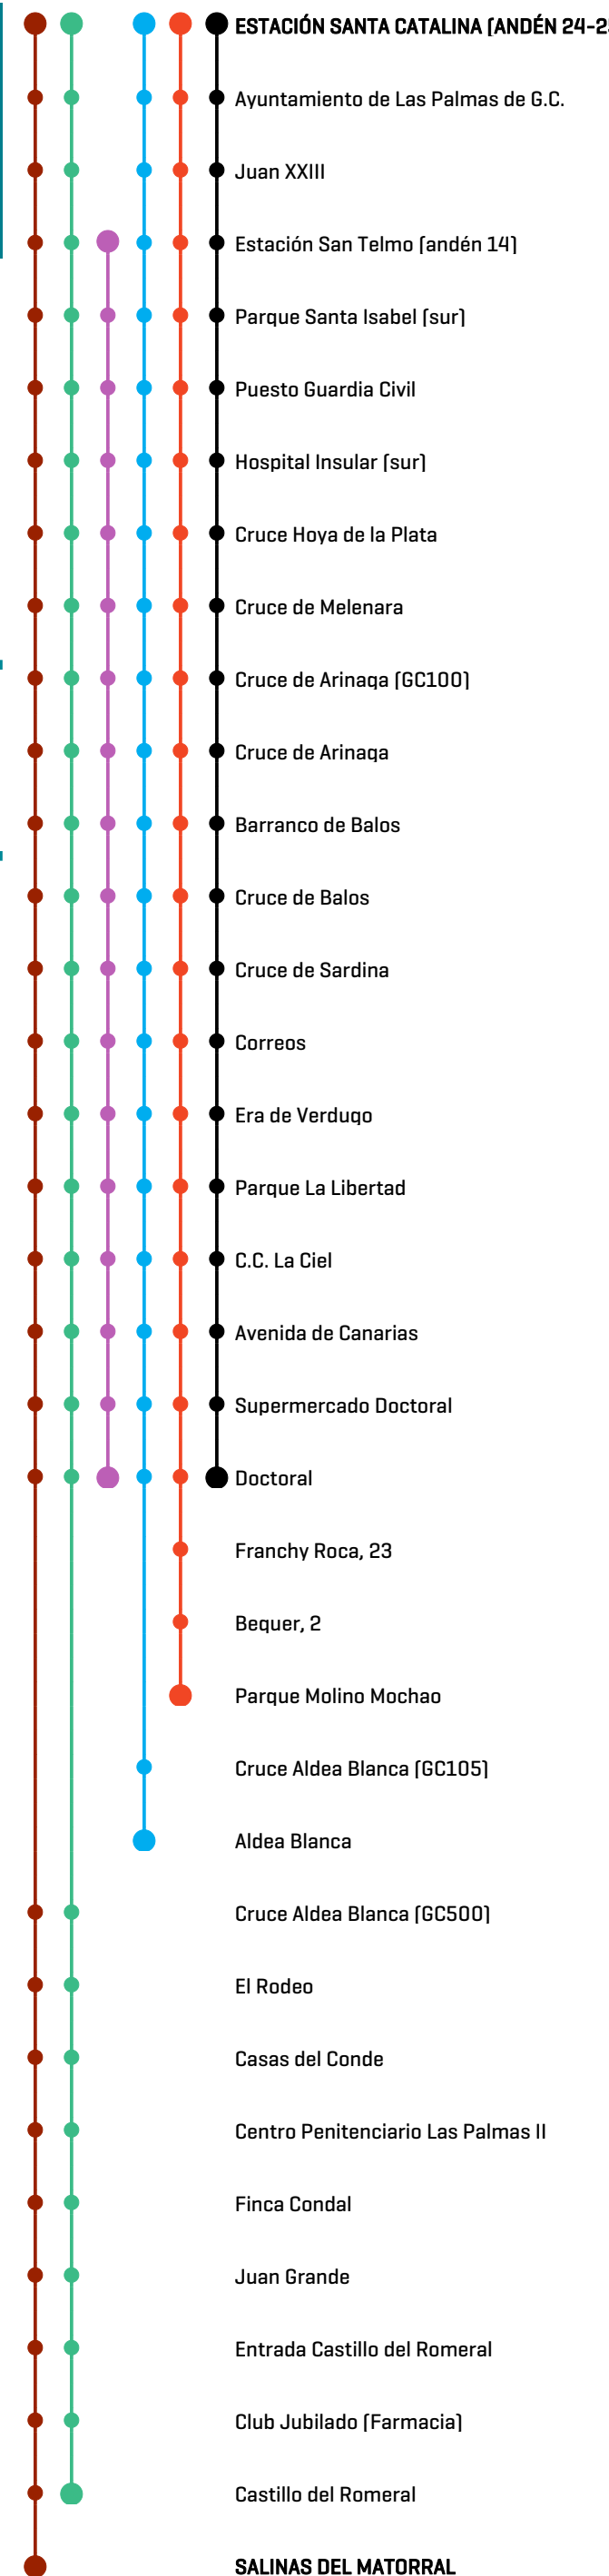

LUNES A VIERNES (NO ESCOLAR)

FROM MONDAY TO FRIDAY - SCHOOL HOLIDAYS

06:30
07:00 07:20 07:40
08:00 08:20 08:40
09:00 09:20 09:40
10:00 10:20 10:40
11:00 11:20 11:40
12:00 12:20 12:40
13:00 13:20 13:25
13:40 13:45
14:00 14:05 14:20
14:25 14:40 14:45
15:00 15:05 15:20
15:40
16:00 16:05 16:20
16:25 16:40 16:45
17:00 17:05 17:20
17:40 17:45
18:00 18:20 18:40
19:00 19:20 19:40
20:00 20:05 20:20
20:25 20:40 20:45
21:00 21:30 21:35
22:00 22:30
23:00

SÁBADO (LABORABLE)

SATURDAYS - LABOR DAYS

08:00 08:30
09:00 09:30
10:00 10:30
11:00 11:30
12:00 12:30
13:00 13:30
14:00 14:30
15:00 15:30
16:00 16:30
17:00 17:30
18:00 18:30
19:00 19:30
20:00 20:30
21:00 21:30
22:00
23:00

DOMINGOS Y FESTIVOS

SUNDAYS AND BANK HOLIDAYS

08:00
09:00
10:00
11:00
12:00
13:00
14:00
15:00
16:00
17:00
18:00
19:00
20:00
21:00
22:00
23:00

- Hasta Sardina del Sur. Por Vecindario. Semidirecto.
- Hasta Aldea Blanca. Por Vecindario. Semidirecto.
- Desde L. Palmas de GC San Telmo. Semidirecto.
- Hasta Castillo del Romeral. Por Vecindario. Semidirecto.
- Desde L. Palmas GC Sta. Catalina. Hasta Salinas del Matorral. Por Vecindario - Castillo del Romeral. Semidirecto.